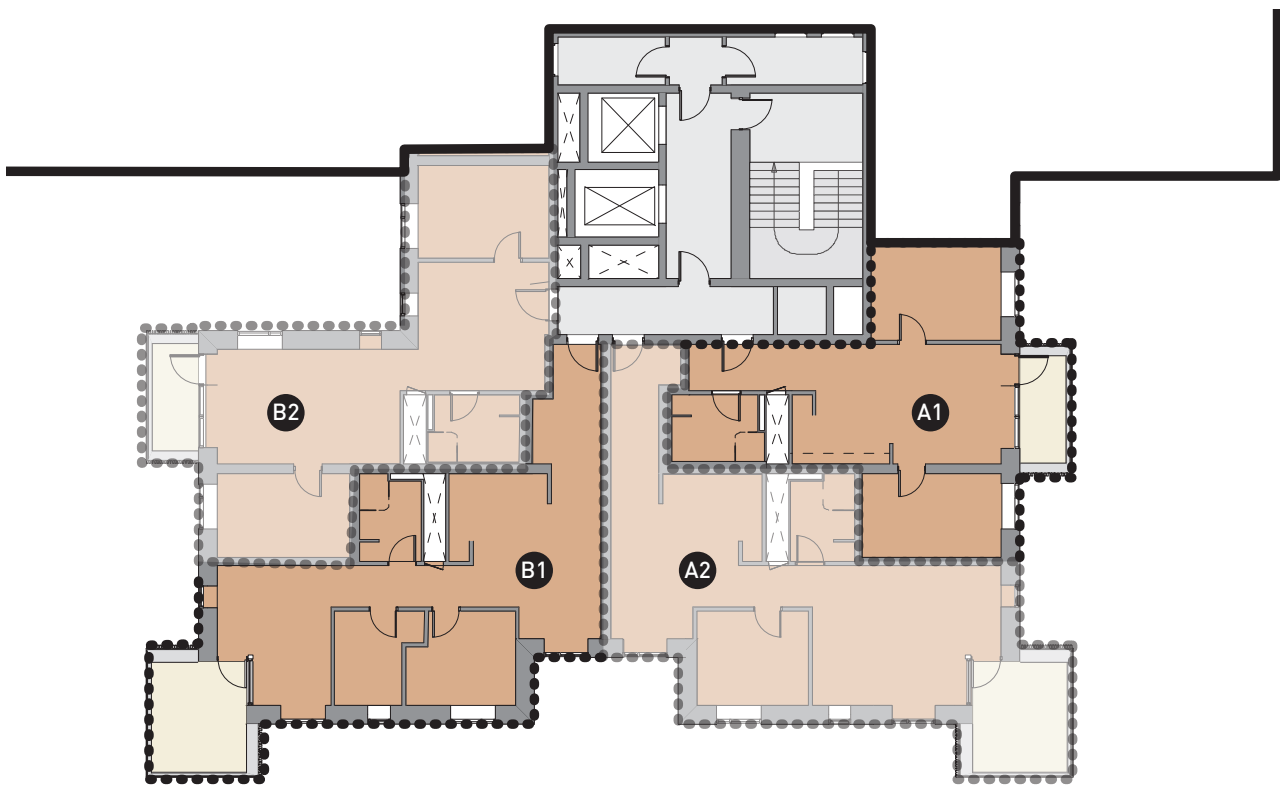

● BOLIGTYPE

CERES PANORAMA

Ceres Allé 7
Etage1

● BOLIGTYPE

CERES PANORAMA

Ceres Allé 7
Etage 2

OBS:
Lejlighed B2 har et vindue
mindre ifht etage 3

● BOLIGTYPE

CERES PANORAMA

Ceres Allé 7
Etage 3

- ETAGE 19
- ETAGE 18
- ETAGE 17
- ETAGE 16
- ETAGE 15
- ETAGE 14
- ETAGE 13
- ETAGE 12
- ETAGE 11
- ETAGE 10
- ETAGE 9
- ETAGE 8
- ETAGE 7
- ETAGE 6
- ETAGE 5
- ETAGE 4
- ETAGE 3
- ETAGE 2
- ETAGE 1
- ETAGE 0