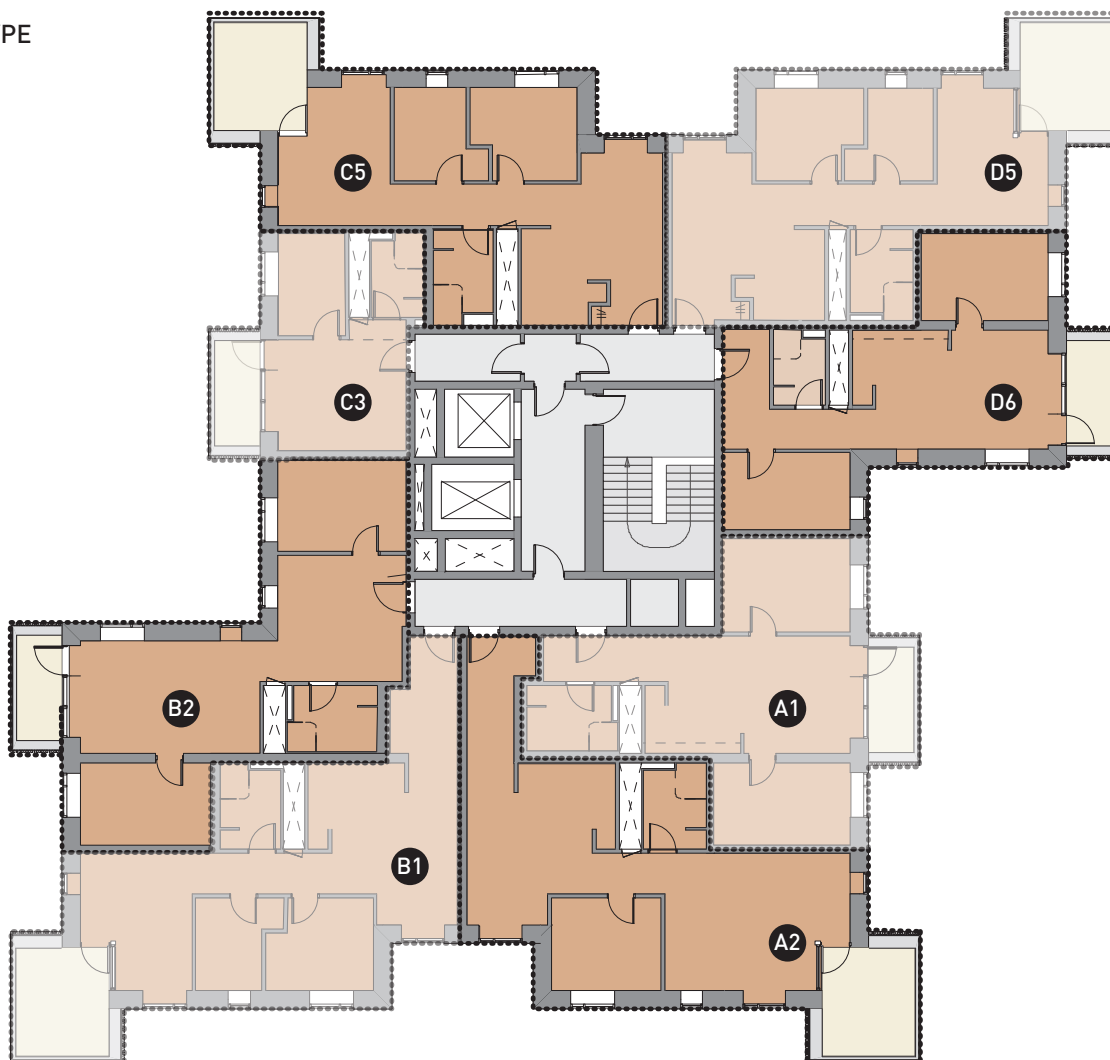

● BOLIGTYPE

CERES PANORAMA

Ceres Allé 7
Etage1

● BOLIGTYPE

CERES PANORAMA

Ceres Allé 7
Etage 2

OBS:
Lejlighed B2 har et vindue
mindre ifht etage 3

● BOLIGTYPE

CERES PANORAMA

Ceres Allé 7
Etage 3

- ETAGE 19
- ETAGE 18
- ETAGE 17
- ETAGE 16
- ETAGE 15
- ETAGE 14
- ETAGE 13
- ETAGE 12
- ETAGE 11
- ETAGE 10
- ETAGE 9
- ETAGE 8
- ETAGE 7
- ETAGE 6
- ETAGE 5
- ETAGE 4
- ETAGE 3
- ETAGE 2
- ETAGE 1
- ETAGE 0

● BOLIGTYPE

CERES PANORAMA

Ceres Allé 7

Etage 4, 6, 8,10,12,14,16

- ETAGE 19
- ETAGE 18
- ETAGE 17
- ETAGE 16
- ETAGE 15
- ETAGE 14
- ETAGE 13
- ETAGE 12
- ETAGE 11
- ETAGE 10
- ETAGE 9
- ETAGE 8
- ETAGE 7
- ETAGE 6
- ETAGE 5
- ETAGE 4
- ETAGE 3
- ETAGE 2
- ETAGE 1
- ETAGE 0

● BOLIGTYPE

CERES PANORAMA

Ceres Allé 7

Etage 5, 7, 9, 11, 13, 15, 17

- ETAGE 19
- ETAGE 18
- ETAGE 17
- ETAGE 16
- ETAGE 15
- ETAGE 14
- ETAGE 13
- ETAGE 12
- ETAGE 11
- ETAGE 10
- ETAGE 9
- ETAGE 8
- ETAGE 7
- ETAGE 6
- ETAGE 5
- ETAGE 4
- ETAGE 3
- ETAGE 2
- ETAGE 1
- ETAGE 0