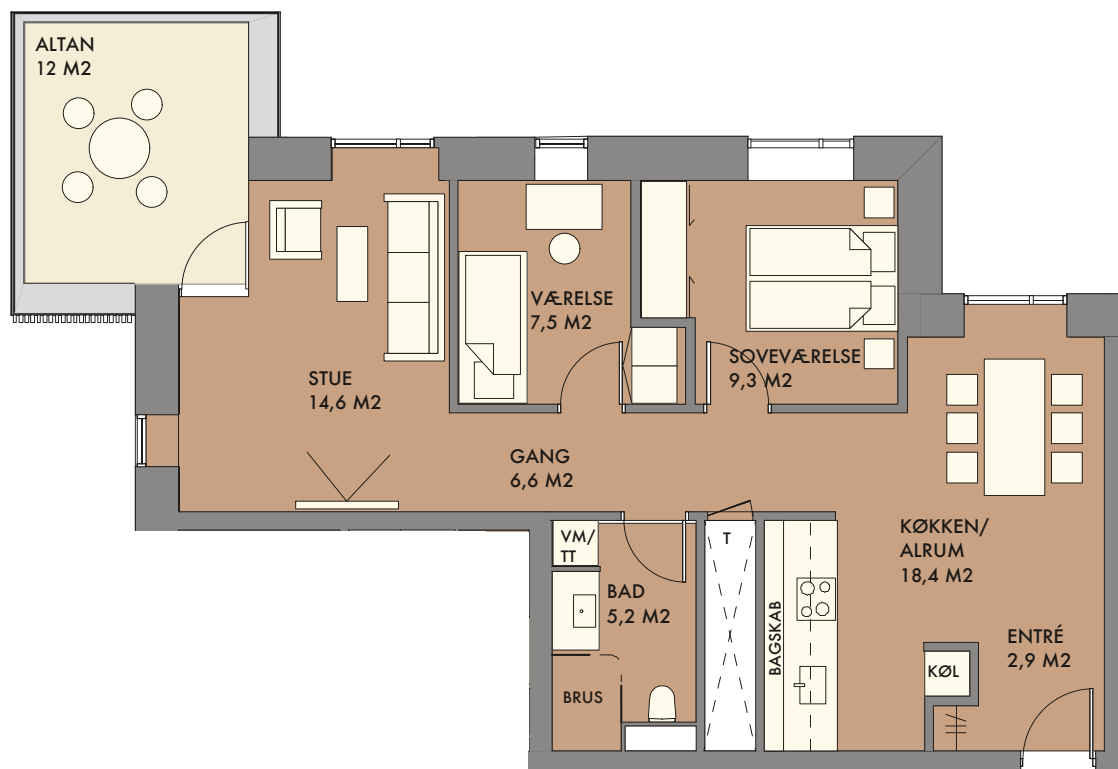

## CERES PANORAMA

Ceres Allé 7

Etage ..... 4, 6, 8, 10, 12, 14, 16

Boligtype ..... C4

BBR-areal ..... 97 m<sup>2</sup>

Altan/terrasse ..... 12 m<sup>2</sup>

SIGNATURFORKLARING:

VM = VASKEMASKINE