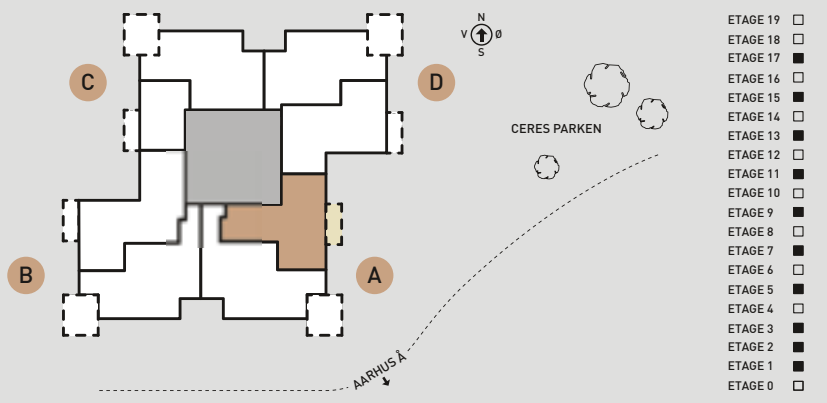

## CERES PANORAMA

Ceres Allé 7

Etage .. 1, 2, 3, 5, 7, 9, 11, 13, 15, 17

Boligtype ..... A1

BBR-areal ..... 89 m<sup>2</sup>

Altan/terrasse ..... 6 m<sup>2</sup>

SIGNATURFORKLARING:

VM = VASKEMASKINE