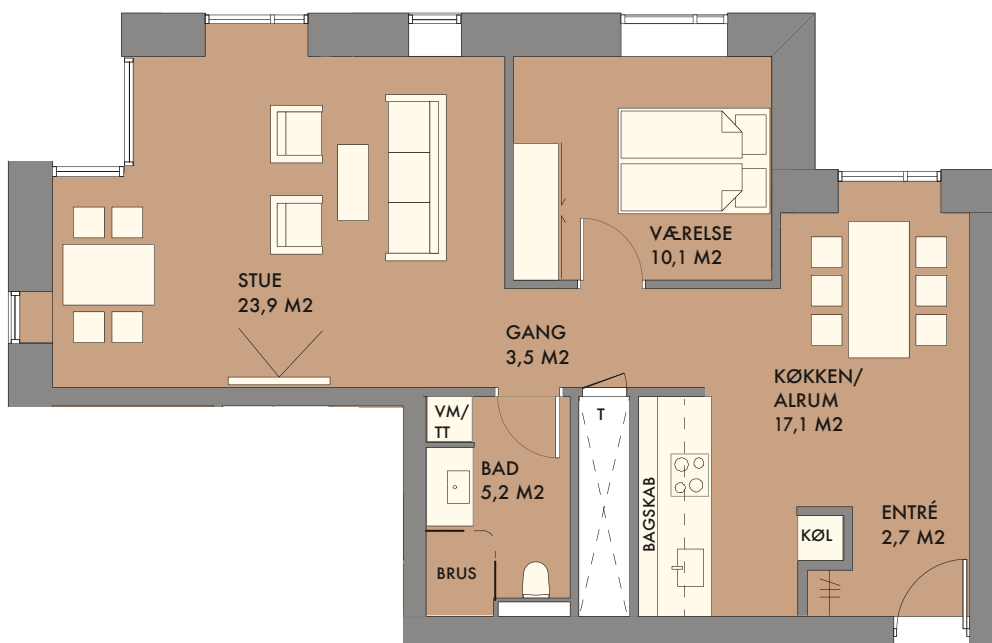

## CERES PANORAMA

Ceres Allé 7

Etage ..... 3

Boligtype ..... C1

BBR-areal ..... 51 m<sup>2</sup>

Altan/terrasse ..... 0 m<sup>2</sup>

SIGNATURFORKLARING:

VM = VASKEMASKINE