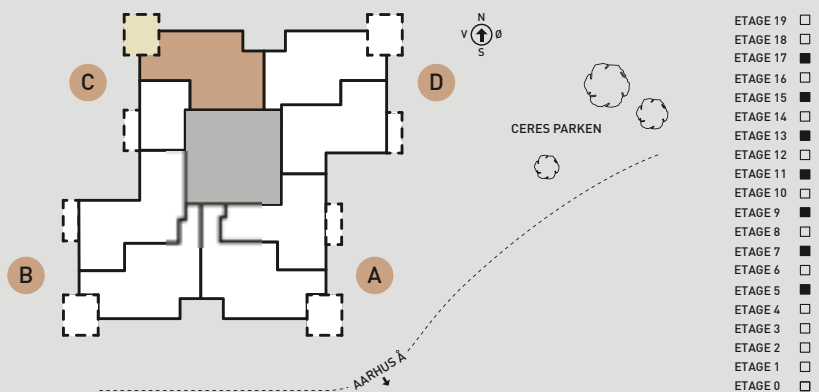

## CERES PANORAMA

Ceres Allé 7

Etage ..... 5, 7, 9, 11, 13, 15, 17

Boligtype ..... C5

BBR-areal ..... 97 m<sup>2</sup>

Altan/terrasse ..... 12 m<sup>2</sup>

SIGNATURFORKLARING:

VM = VASKEMASKINE