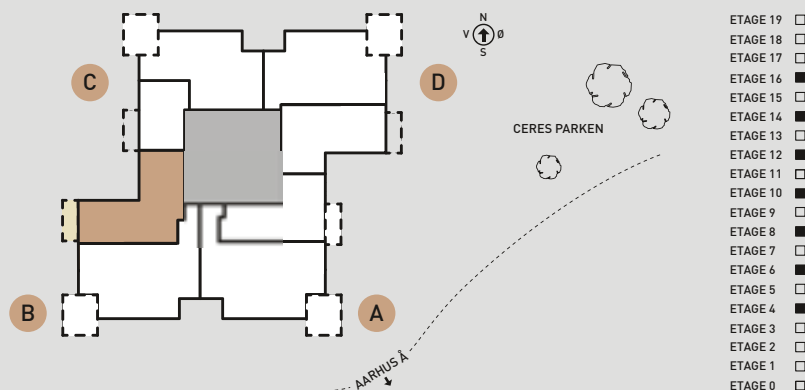

## CERES PANORAMA

Ceres Allé 7

Etage ..... 4, 6, 8, 10, 12, 14, 16

Boligtype ..... B3

BBR-areal ..... 86 m<sup>2</sup>

Altan/terrasse ..... 6 m<sup>2</sup>

SIGNATURFORKLARING:

VM = VASKEMASKINE