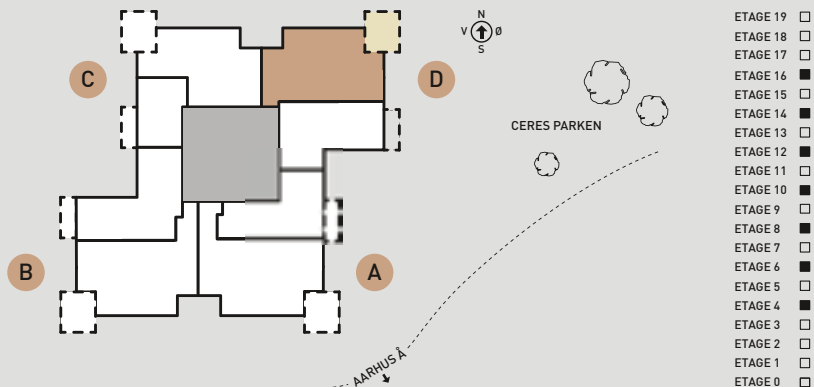

## CERES PANORAMA

Ceres Allé 7

Etage ..... 4, 6, 8, 10, 12, 14, 16

Boligtype ..... D4

BBR-areal ..... 110 m<sup>2</sup>

Altan/terrasse ..... 12 m<sup>2</sup>

SIGNATURFORKLARING:

VM = VASKEMASKINE