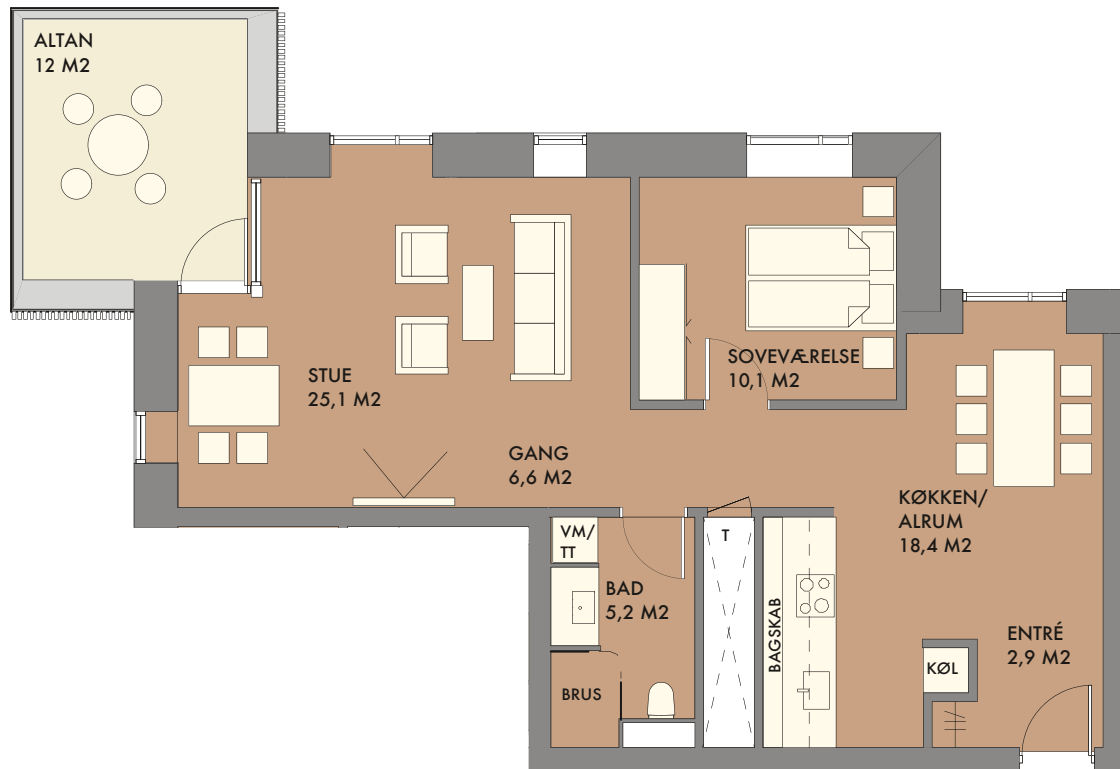

## CERES PANORAMA

Ceres Allé 7

Etage ..... 4, 5, 6, 7, 8, 9, 10,  
11, 12, 13, 14, 15, 16, 17

Boligtype ..... C3

BBR-areal ..... 51 m<sup>2</sup>

Altan/terrasse ..... 6 m<sup>2</sup>

SIGNATURFORKLARING:

VM = VASKEMASKINE