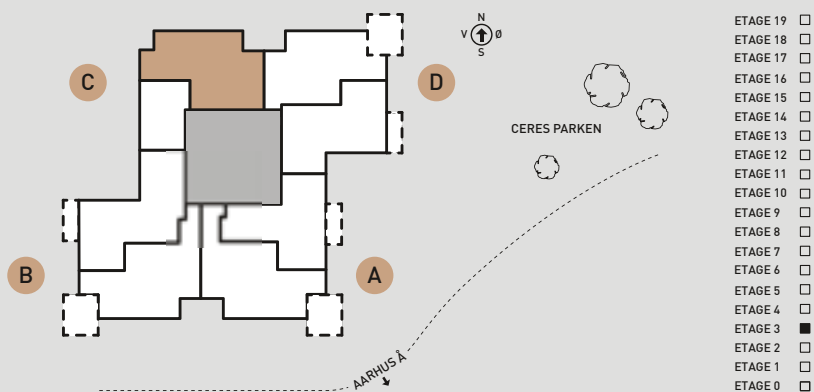

## CERES PANORAMA

Ceres Allé 7

Etage ..... 3

Boligtype ..... C2

BBR-areal ..... 97 m<sup>2</sup>

Altan/terrasse ..... 0 m<sup>2</sup>

SIGNATURFORKLARING:

VM = VASKEMASKINE