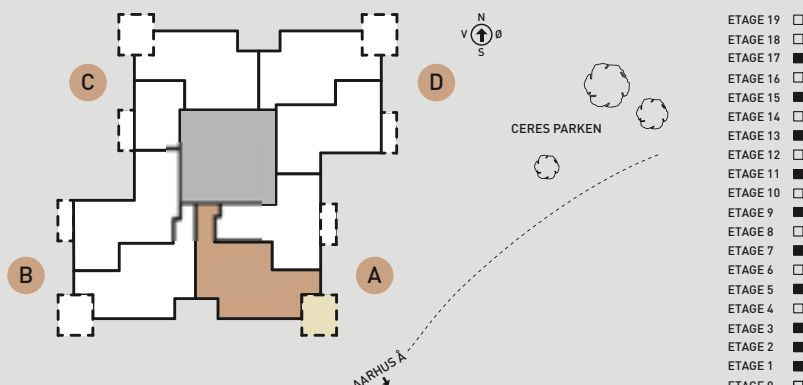

## CERES PANORAMA

Ceres Allé 7

Etage ..... 1, 2, 3, 5, 7, 9, 11,  
..... 13, 15, 17

Boligtype ..... A2

BBR-areal ..... 103 m<sup>2</sup>

Altan/terrasse ..... 12 m<sup>2</sup>

OBS:

På etage 1 er BBR-areal... 105 m<sup>2</sup>