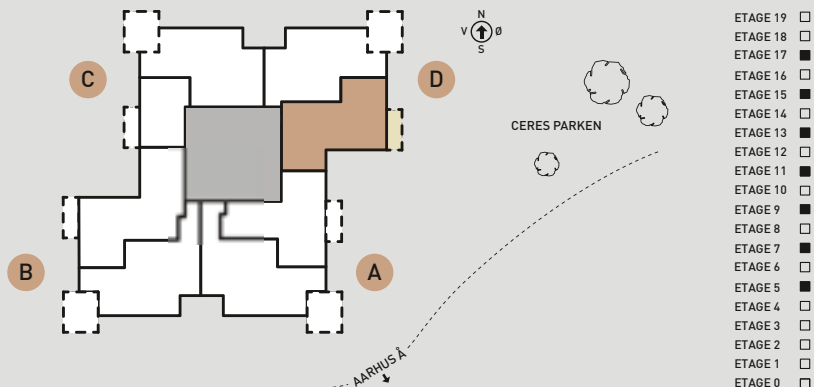

## CERES PANORAMA

Ceres Allé 7

Etage ..... 5, 7, 9, 11, 13, 15, 17

Boligtype ..... D6

BBR-areal ..... 90 m<sup>2</sup>

Altan/terrasse ..... 6 m<sup>2</sup>

SIGNATURFORKLARING:  
VM = VASKEMASKINE  
TT = TØRRETUMBLER  
T = TEKNIK