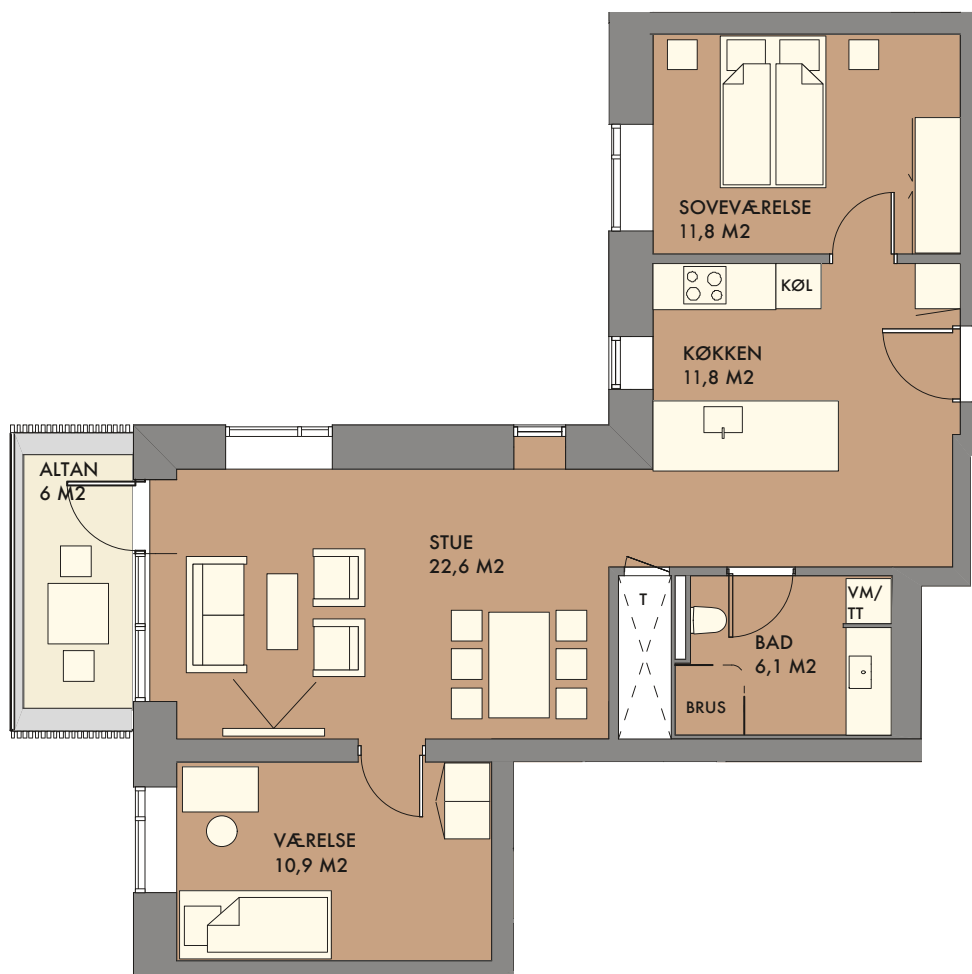

## CERES PANORAMA

Ceres Allé 7

Etage ... 2, 3, 5, 7, 9, 11, 13, 15, 17

Boligtype ..... B1

BBR-areal ..... 103 m<sup>2</sup>

Altan/terrasse ..... 12 m<sup>2</sup>

SIGNATURFORKLARING:  
VM = VASKEMASKINE  
TT = TØRRETUMBLER  
T = TEKNIK