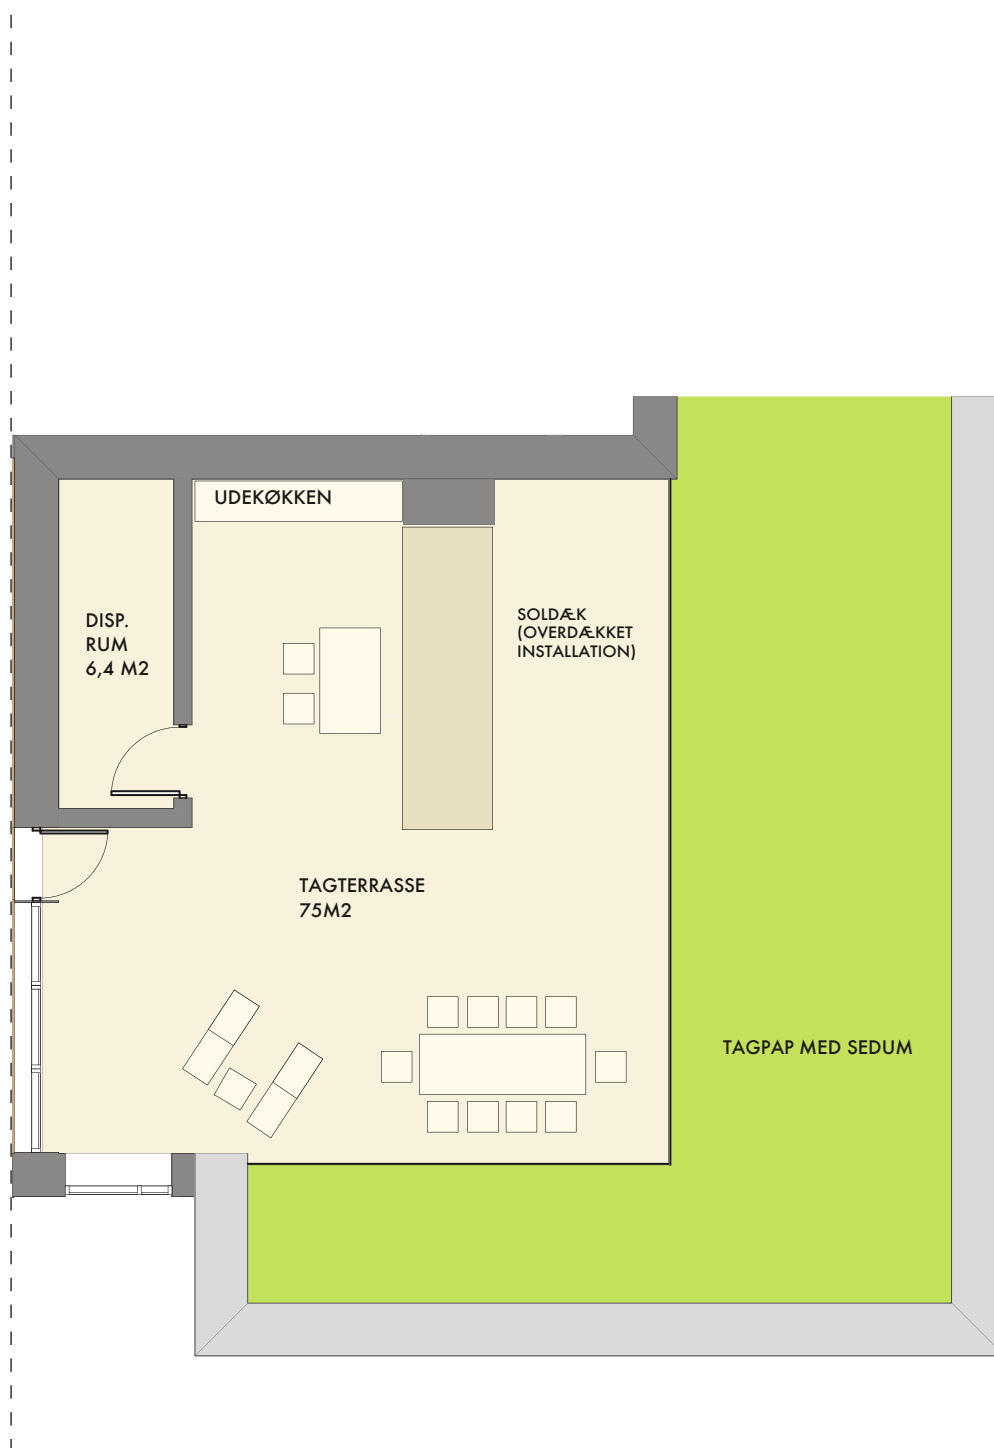

## CERES PANORAMA

Ceres Allé 7

Etage ..... 18

Boligtype ..... Penthouse B

BBR-areal ..... 193 m<sup>2</sup>

Altan/terrasse ..... 93 m<sup>2</sup>

- ETAGE 19
- ETAGE 18
- ETAGE 17
- ETAGE 16
- ETAGE 15
- ETAGE 14
- ETAGE 13
- ETAGE 12
- ETAGE 11
- ETAGE 10
- ETAGE 9
- ETAGE 8
- ETAGE 7
- ETAGE 6
- ETAGE 5
- ETAGE 4
- ETAGE 3
- ETAGE 2
- ETAGE 1
- ETAGE 0