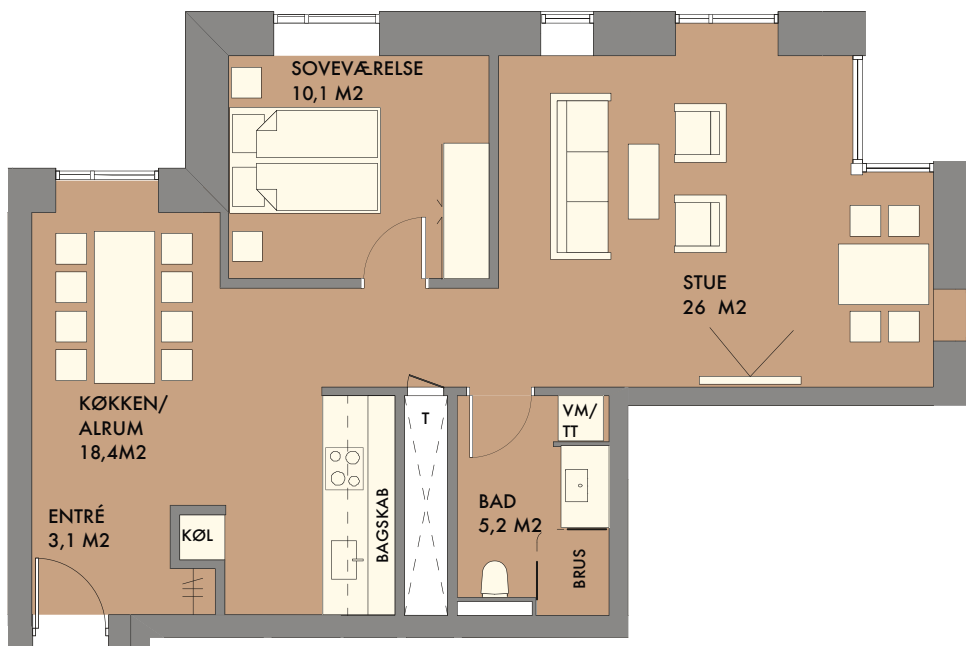

## CERES PANORAMA

Ceres Allé 7

Etage ..... 3

Boligtype ..... D1

BBR-areal ..... 90 m<sup>2</sup>

Altan/terrasse ..... 0 m<sup>2</sup>

- ETAGE 19
- ETAGE 18
- ETAGE 17
- ETAGE 16
- ETAGE 15
- ETAGE 14
- ETAGE 13
- ETAGE 12
- ETAGE 11
- ETAGE 10
- ETAGE 9
- ETAGE 8
- ETAGE 7
- ETAGE 6
- ETAGE 5
- ETAGE 4
- ETAGE 3
- ETAGE 2
- ETAGE 1
- ETAGE 0