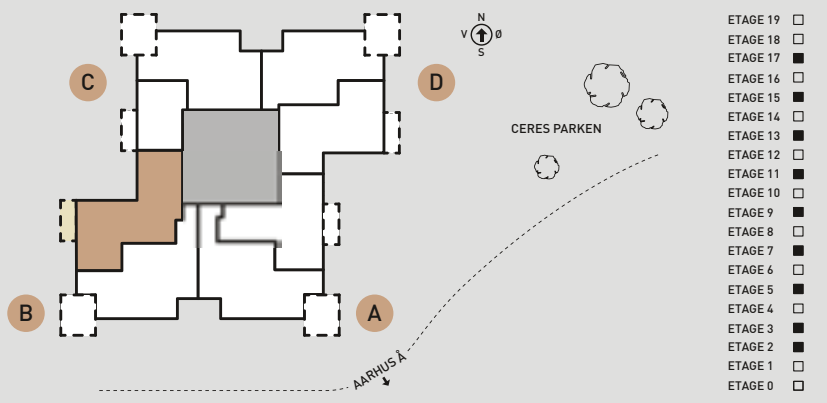

## CERES PANORAMA

Ceres Allé 7

Etage ...2, 3, 5, 7, 9, 11, 13, 15, 17

Boligtype ..... B2

BBR-areal ..... 100 m<sup>2</sup>

Altan/terrasse ..... 6 m<sup>2</sup>

SIGNATURFORKLARING:

VM = VASKEMASKINE