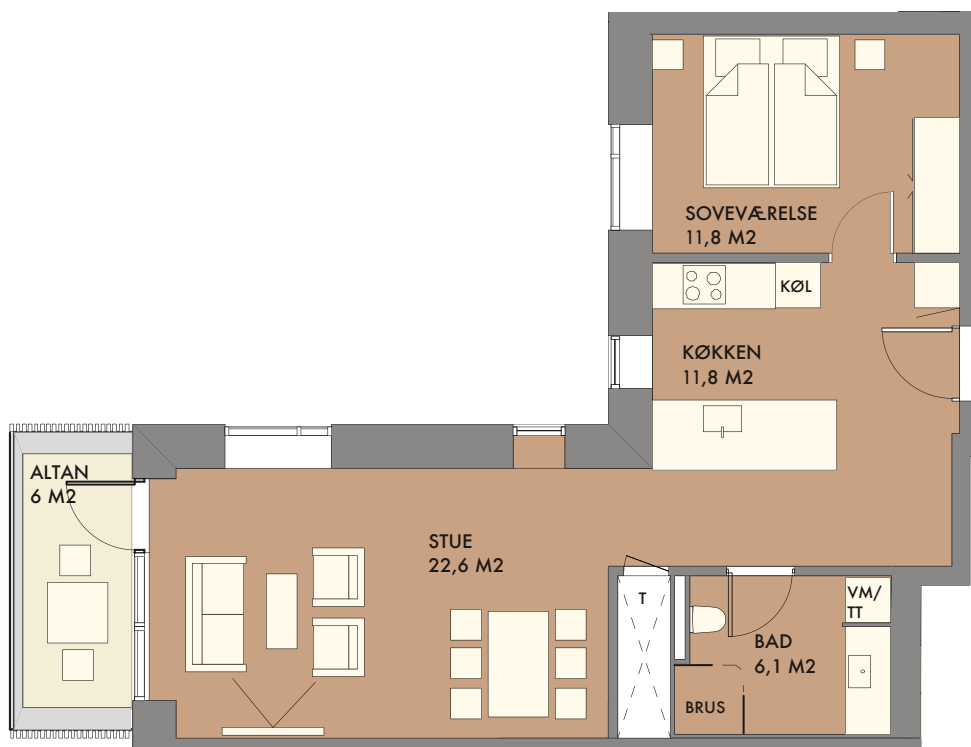

## CERES PANORAMA

Ceres Allé 7

Etage ...2, 3, 5, 7, 9, 11, 13, 15, 17

Boligtype ..... B2

BBR-areal ..... 100 m<sup>2</sup>

Altan/terrasse ..... 6 m<sup>2</sup>

SIGNATURFORKLARING:

VM = VASKEMASKINE