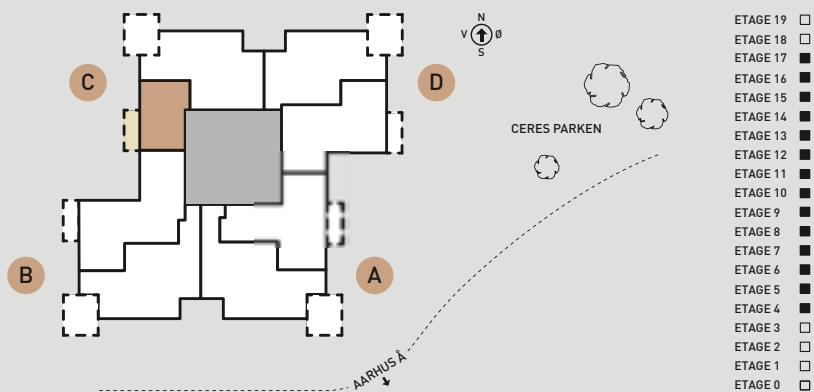

## CERES PANORAMA

Ceres Allé 7

Etage ..... 4, 5, 6, 7, 8, 9, 10,  
11, 12, 13, 14, 15, 16, 17

Boligtype ..... C3

BBR-areal ..... 51 m<sup>2</sup>

Altan/terrasse ..... 6 m<sup>2</sup>

SIGNATURFORKLARING:

VM = VASKEMASKINE