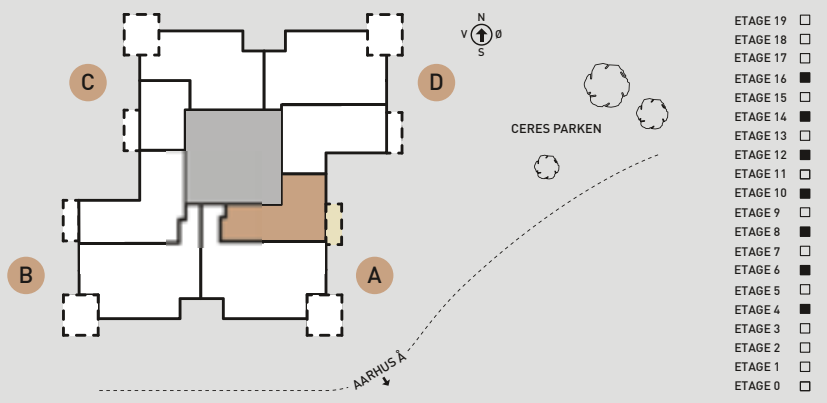

**CERES PANORAMA**

**Ceres Allé 7**

Etage ..... 4, 6, 8, 10, 12, 14, 16

Boligtype ..... A4

BBR-areal ..... 74 m<sup>2</sup>

Altan/terrasse ..... 6 m<sup>2</sup>

SIGNATURFORKLARING:

VM = VASKEMASKINE