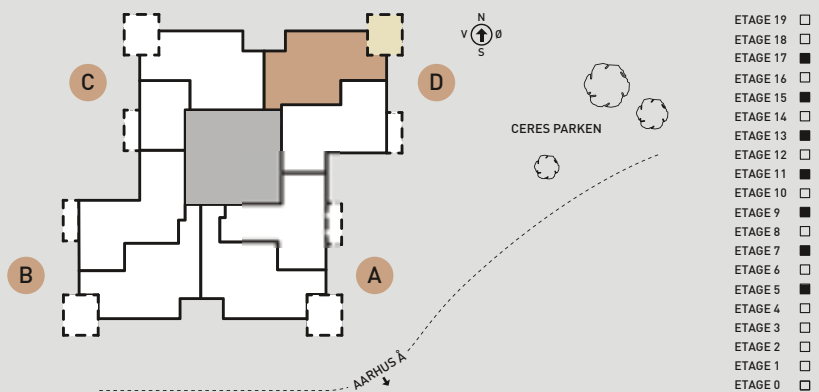

## CERES PANORAMA

Ceres Allé 7

Etage ..... 5, 7, 9, 11, 13, 15, 17

Boligtype ..... D5

BBR-areal ..... 96 m<sup>2</sup>

Altan/terrasse ..... 12 m<sup>2</sup>

SIGNATURFORKLARING:

VM = VASKEMASKINE