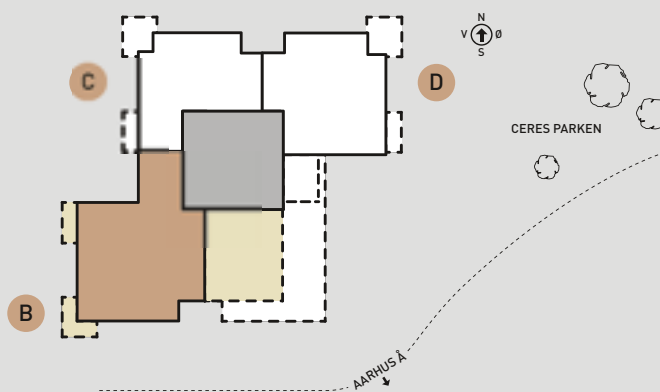

## CERES PANORAMA

Ceres Allé 7

Etage ..... 18

Boligtype ..... Penthouse B

BBR-areal ..... 193 m<sup>2</sup>

Altan/terrasse ..... 93 m<sup>2</sup>

- ETAGE 19
- ETAGE 18
- ETAGE 17
- ETAGE 16
- ETAGE 15
- ETAGE 14
- ETAGE 13
- ETAGE 12
- ETAGE 11
- ETAGE 10
- ETAGE 9
- ETAGE 8
- ETAGE 7
- ETAGE 6
- ETAGE 5
- ETAGE 4
- ETAGE 3
- ETAGE 2
- ETAGE 1
- ETAGE 0