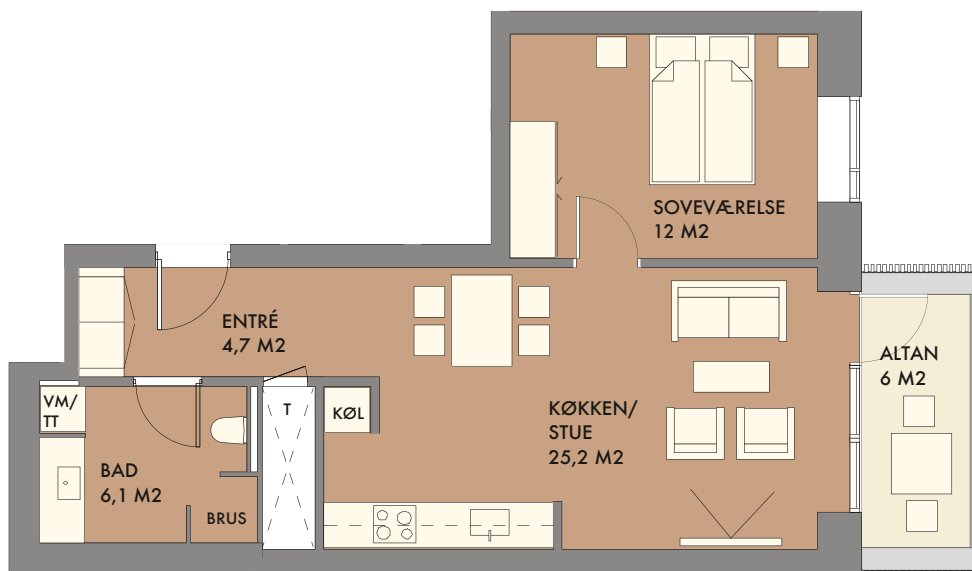

## CERES PANORAMA

Ceres Allé 7

Etage ..... 4, 6, 8, 10, 12, 14, 16

Boligtype ..... A3

BBR-areal ..... 118 m<sup>2</sup>

Altan/terrasse ..... 12 m<sup>2</sup>

SIGNATURFORKLARING:

VM = VASKEMASKINE  
 TT = TØRRETUMBLER  
 T = TEKNIK