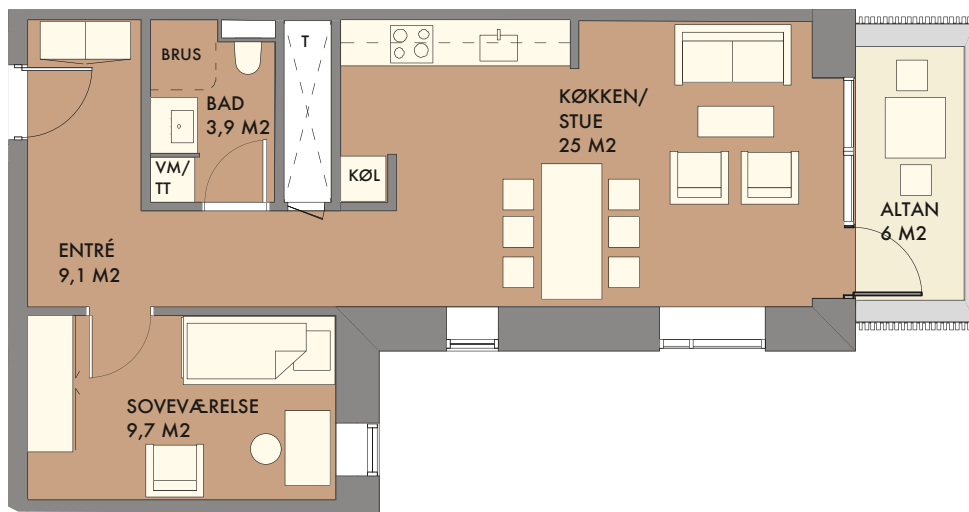

## CERES PANORAMA

Ceres Allé 7

Etage ..... 3  
 Boligtype ..... D2  
 BBR-areal ..... 96 m<sup>2</sup>  
 Altan/terrasse ..... 0 m<sup>2</sup>

- ETAGE 19
- ETAGE 18
- ETAGE 17
- ETAGE 16
- ETAGE 15
- ETAGE 14
- ETAGE 13
- ETAGE 12
- ETAGE 11
- ETAGE 10
- ETAGE 9
- ETAGE 8
- ETAGE 7
- ETAGE 6
- ETAGE 5
- ETAGE 4
- ETAGE 3
- ETAGE 2
- ETAGE 1
- ETAGE 0