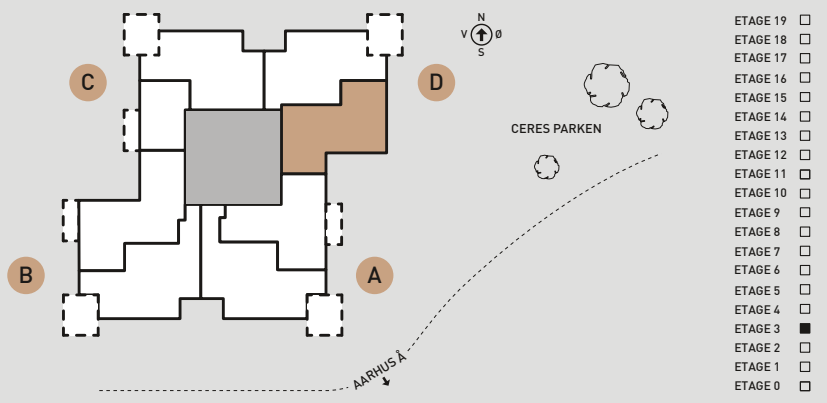

## CERES PANORAMA

Ceres Allé 7

Etage ..... 3

Boligtype ..... D1

BBR-areal ..... 90 m<sup>2</sup>

Altan/terrasse ..... 0 m<sup>2</sup>

- ETAGE 19
- ETAGE 18
- ETAGE 17
- ETAGE 16
- ETAGE 15
- ETAGE 14
- ETAGE 13
- ETAGE 12
- ETAGE 11
- ETAGE 10
- ETAGE 9
- ETAGE 8
- ETAGE 7
- ETAGE 6
- ETAGE 5
- ETAGE 4
- ETAGE 3
- ETAGE 2
- ETAGE 1
- ETAGE 0