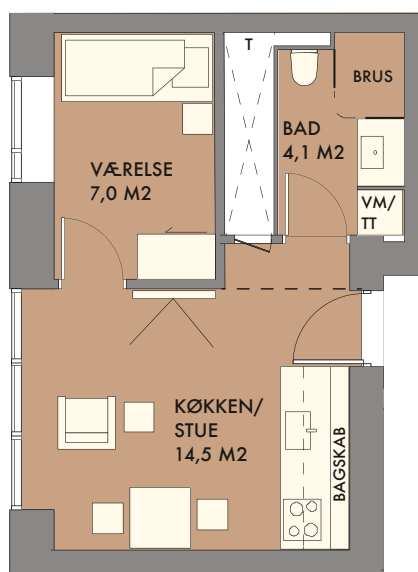

## CERES PANORAMA

Ceres Allé 7

Etage ..... 18

Boligtype ..... Penthouse B

BBR-areal ..... 193 m<sup>2</sup>

Altan/terrasse ..... 93 m<sup>2</sup>

- ETAGE 19
- ETAGE 18
- ETAGE 17
- ETAGE 16
- ETAGE 15
- ETAGE 14
- ETAGE 13
- ETAGE 12
- ETAGE 11
- ETAGE 10
- ETAGE 9
- ETAGE 8
- ETAGE 7
- ETAGE 6
- ETAGE 5
- ETAGE 4
- ETAGE 3
- ETAGE 2
- ETAGE 1
- ETAGE 0