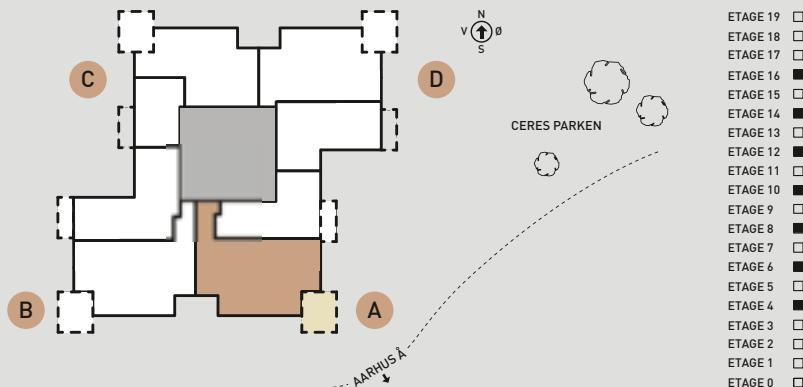

## CERES PANORAMA

Ceres Allé 7

Etage ..... 4, 6, 8, 10, 12, 14, 16

Boligtype ..... A3

BBR-areal ..... 118 m<sup>2</sup>

Altan/terrasse ..... 12 m<sup>2</sup>

SIGNATURFORKLARING:

VM = VASKEMASKINE  
 TT = TØRRETUMBLER  
 T = TEKNIK