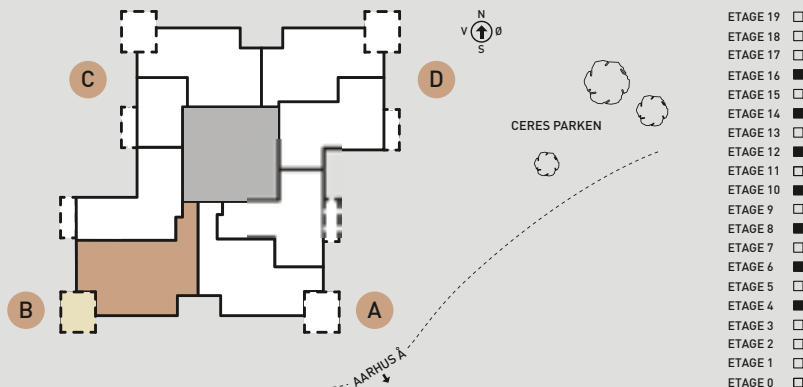

## CERES PANORAMA

Ceres Allé 7

Etage ..... 4, 6, 8, 10, 12, 14, 16

Boligtype ..... B4

BBR-areal ..... 117 m<sup>2</sup>

Altan/terrasse ..... 12 m<sup>2</sup>

SIGNATURFORKLARING:

VM = VASKEMASKINE