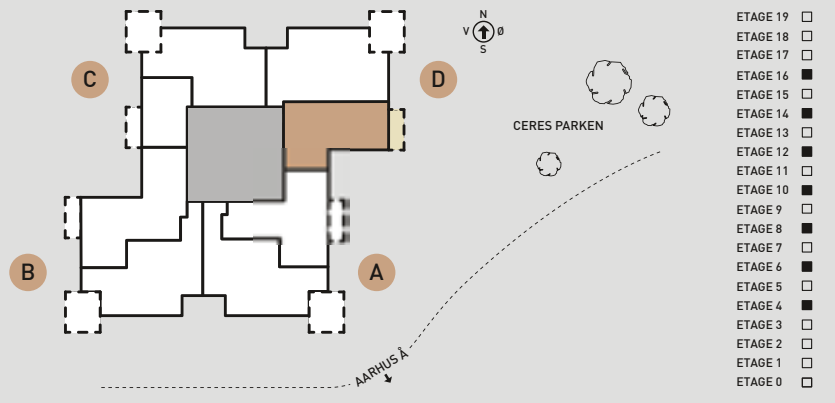

## CERES PANORAMA

Ceres Allé 7

Etage ..... 4, 6, 8, 10, 12, 14, 16

Boligtype ..... D3

BBR-areal ..... 76 m<sup>2</sup>

Altan/terrasse ..... 6 m<sup>2</sup>

SIGNATURFORKLARING:

VM = VASKEMASKINE