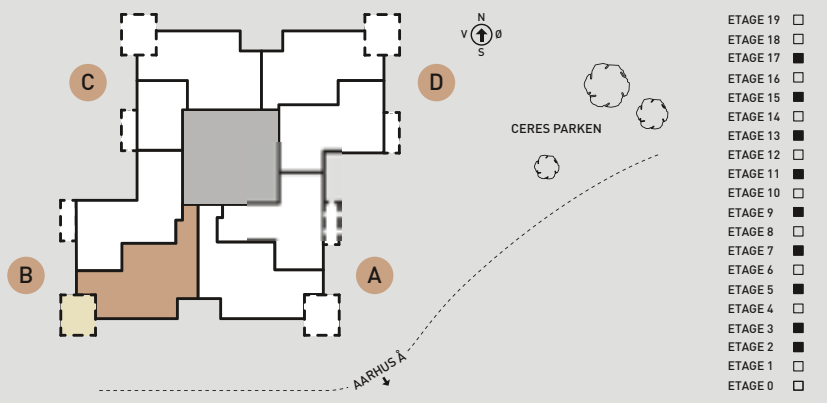

## CERES PANORAMA

Ceres Allé 7

Etage ... 2, 3, 5, 7, 9, 11, 13, 15, 17

Boligtype ..... B1

BBR-areal ..... 103 m<sup>2</sup>

Altan/terrasse ..... 12 m<sup>2</sup>

SIGNATURFORKLARING:  
VM = VASKEMASKINE  
TT = TØRRETUMBLER  
T = TEKNIK