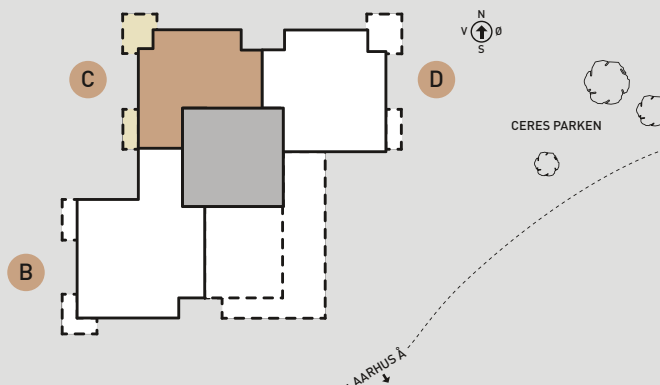

## CERES PANORAMA

Ceres Allé 7

Etage ..... 18

Boligtype ..... C6

BBR-areal ..... 134 m<sup>2</sup>

Altan/terrasse ..... 18 m<sup>2</sup>

- ETAGE 19
- ETAGE 18
- ETAGE 17
- ETAGE 16
- ETAGE 15
- ETAGE 14
- ETAGE 13
- ETAGE 12
- ETAGE 11
- ETAGE 10
- ETAGE 9
- ETAGE 8
- ETAGE 7
- ETAGE 6
- ETAGE 5
- ETAGE 4
- ETAGE 3
- ETAGE 2
- ETAGE 1
- ETAGE 0