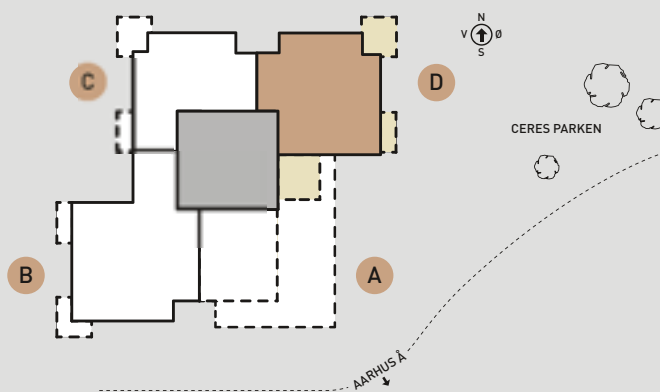

- ETAGE 19 ☐
- ETAGE 18 ☒
- ETAGE 17 ☐
- ETAGE 16 ☐
- ETAGE 15 ☐
- ETAGE 14 ☐
- ETAGE 13 ☐
- ETAGE 12 ☐
- ETAGE 11 ☐
- ETAGE 10 ☐
- ETAGE 9 ☐
- ETAGE 8 ☐
- ETAGE 7 ☐
- ETAGE 6 ☐
- ETAGE 5 ☐
- ETAGE 4 ☐
- ETAGE 3 ☐
- ETAGE 2 ☐
- ETAGE 1 ☐
- ETAGE 0 ☐