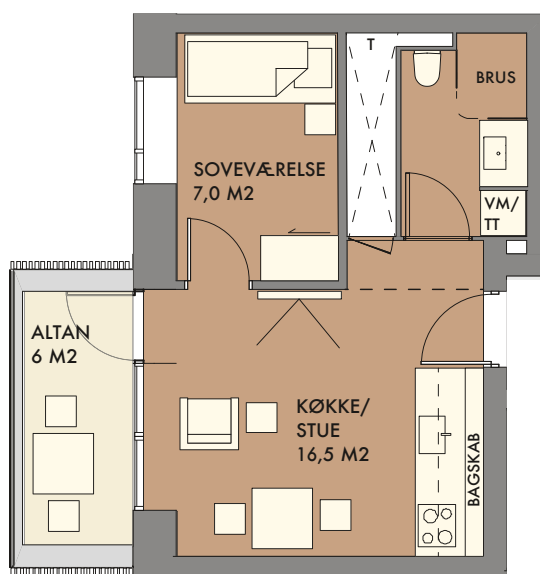

## CERES PANORAMA

Ceres Allé 7

Etage ..... 3

Boligtype ..... C2

BBR-areal ..... 97 m<sup>2</sup>

Altan/terrasse ..... 0 m<sup>2</sup>

SIGNATURFORKLARING:

VM = VASKEMASKINE