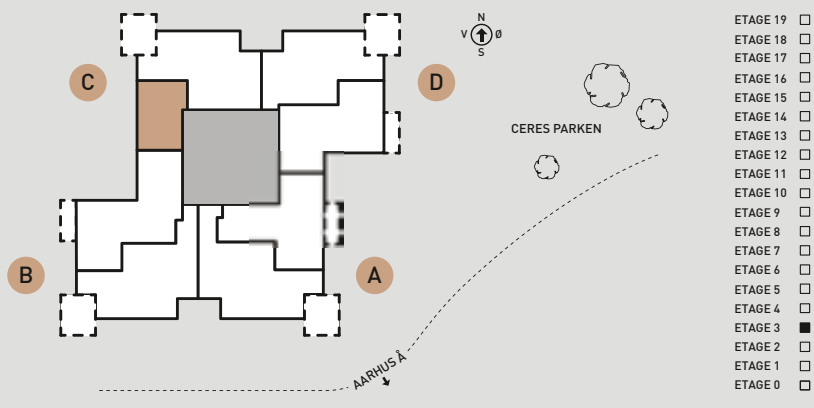

## CERES PANORAMA

Ceres Allé 7

Etage ..... 3

Boligtype ..... C1

BBR-areal ..... 51 m<sup>2</sup>

Altan/terrasse ..... 0 m<sup>2</sup>

SIGNATURFORKLARING:

VM = VASKEMASKINE