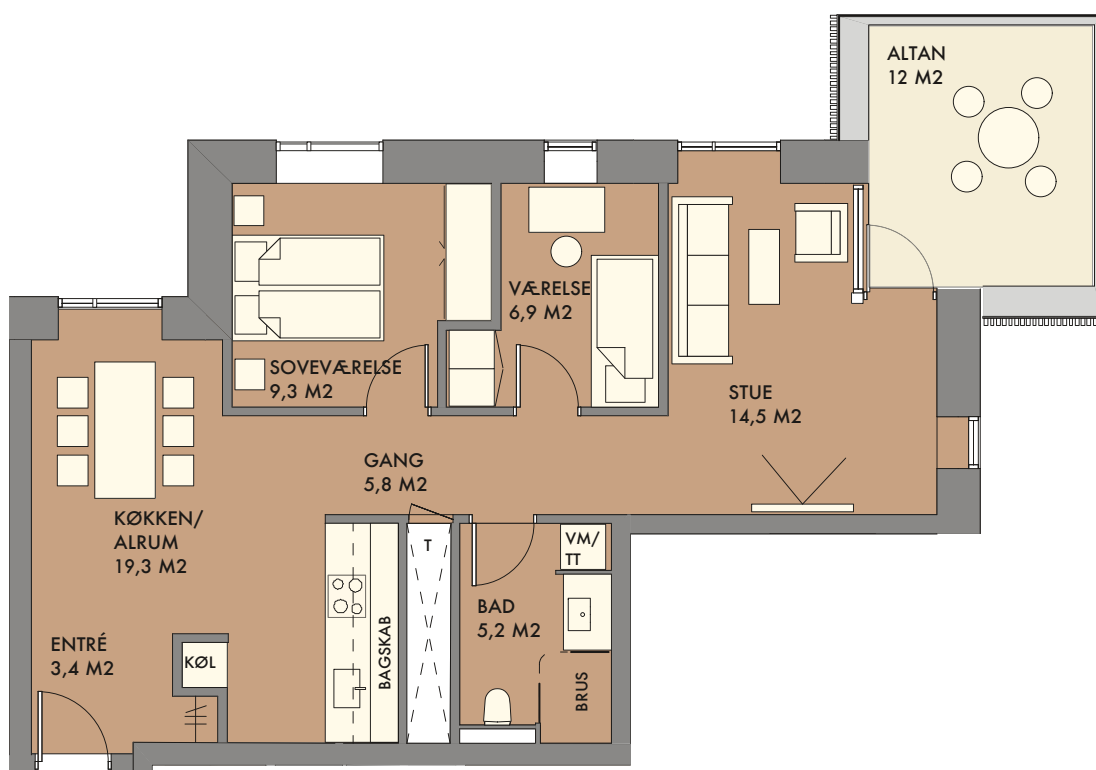

## CERES PANORAMA

Ceres Allé 7

Etage ..... 4, 6, 8, 10, 12, 14, 16

Boligtype ..... D4

BBR-areal ..... 110 m<sup>2</sup>

Altan/terrasse ..... 12 m<sup>2</sup>

SIGNATURFORKLARING:

VM = VASKEMASKINE