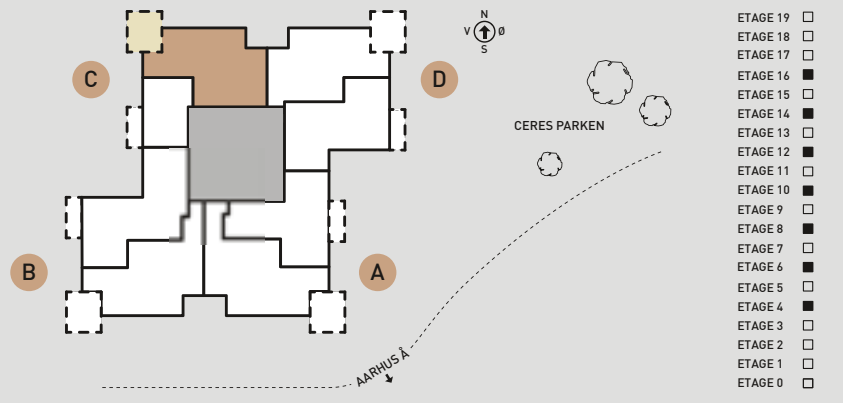

## CERES PANORAMA

Ceres Allé 7

Etage ..... 4, 6, 8, 10, 12, 14, 16

Boligtype ..... C4

BBR-areal ..... 97 m<sup>2</sup>

Altan/terrasse ..... 12 m<sup>2</sup>

SIGNATURFORKLARING:

VM = VASKEMASKINE