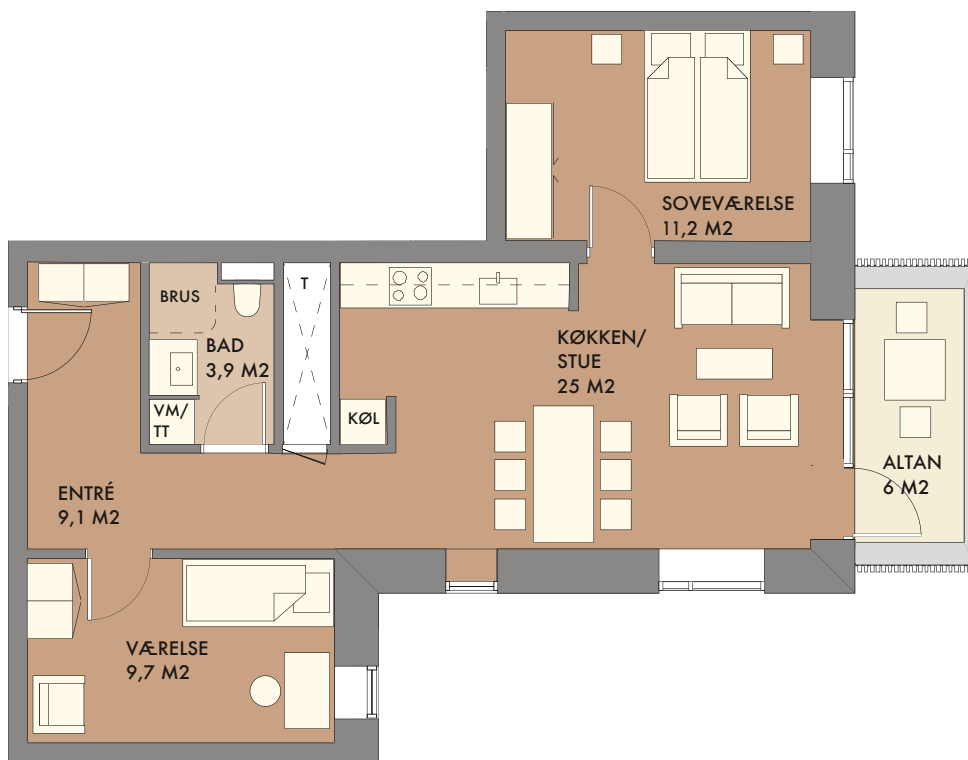

## CERES PANORAMA

Ceres Allé 7

Etage ..... 5, 7, 9, 11, 13, 15, 17

Boligtype ..... D5

BBR-areal ..... 96 m<sup>2</sup>

Altan/terrasse ..... 12 m<sup>2</sup>

SIGNATURFORKLARING:

VM = VASKEMASKINE