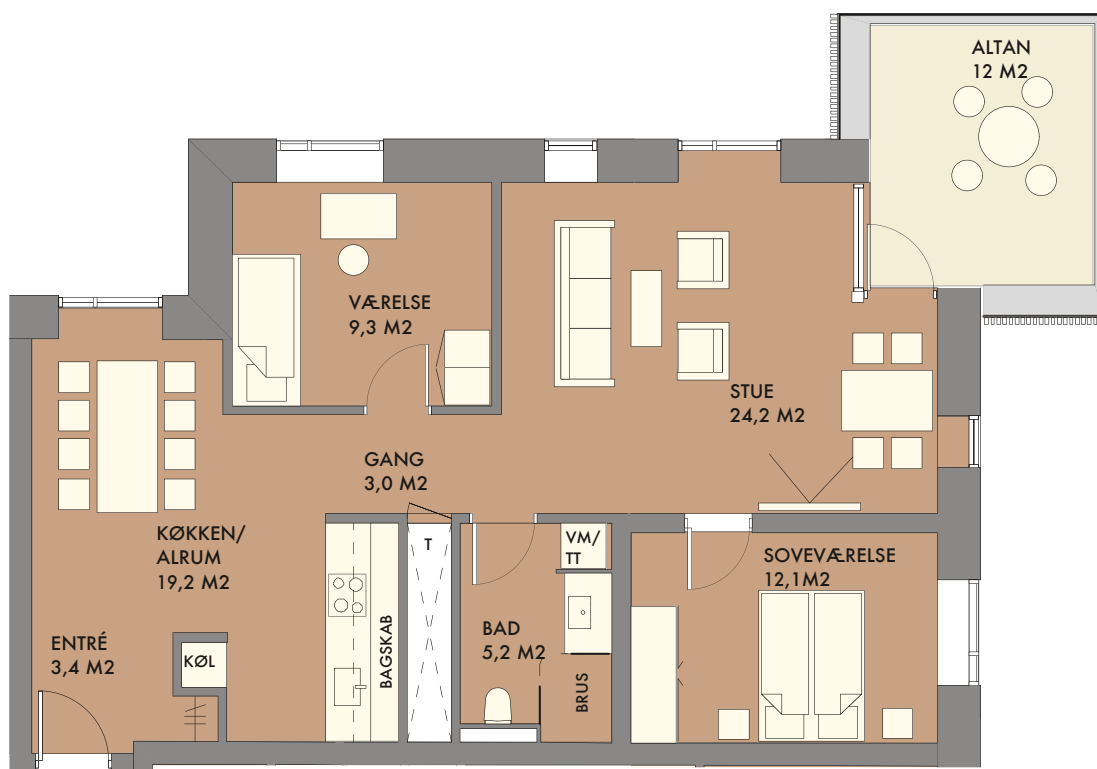

## CERES PANORAMA

Ceres Allé 7

Etage ..... 4, 6, 8, 10, 12, 14, 16

Boligtype ..... D3

BBR-areal ..... 76 m<sup>2</sup>

Altan/terrasse ..... 6 m<sup>2</sup>

SIGNATURFORKLARING:

VM = VASKEMASKINE